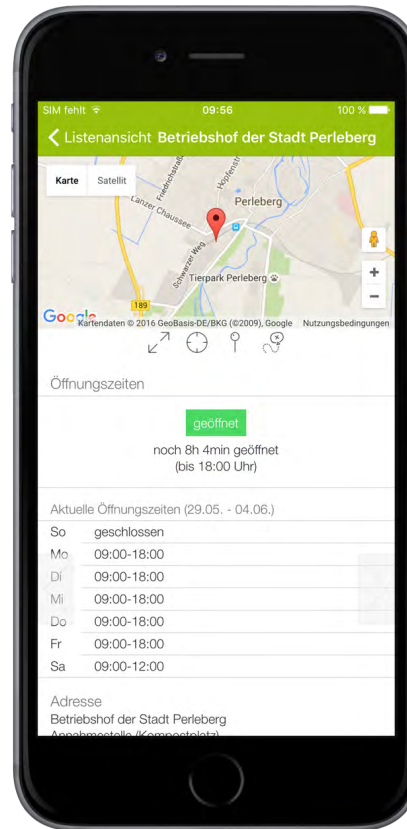

Informationen per Smartphone

Der Landkreis Prignitz bietet seinen Einwohnern mit Abfall+ eine Smartphone-App, die neben einer Terminerinnerungsfunktion umfangreiche Informationen wie Abfalltermine, Entsorgungsstandorte, Neuigkeiten und Servicekontakte beinhaltet.

Verfügbar ist die App für alle Endgeräte mit den Betriebssystemen Android, iOS, BlackBerry und Windows Phone. Bezogen wird das Programm über die jeweiligen App-Stores der Anbieter.

App installieren und bei der Einrichtung den Wohnort auswählen – so vergessen Sie nie wieder einen Abfuhrtermin. Die Smartphone-App umfasst eine Kalenderdarstellung aller Abfuhrtermine mit einer automatischen Terminerinnerungsfunktion.

Dank der Kontaktfunktion haben Sie einen Überblick über alle Ansprechpartner.

Im Servicebereich finden Sie Tipps zur richtigen Müllentsorgung und Hinweise zum Umgang mit der Sperrmüllkarte.

Das Abfall-ABC listet verschiedene Beispiele von Abfällen auf und stellt den entsprechenden Entsorgungsweg dar.

Der Abfallkompass zeigt die Entsorgungsstandorte des Landkreises – vom einzelnen Glascontainer bis hin zur Kleinannahmestelle inklusive Öffnungszeiten und Kontaktdaten – in einer aktiven Karte.

Eine News-Funktion informiert bei Bedarf über aktuelle Neuigkeiten aus der Abfallwirtschaft des Landkreises Prignitz.