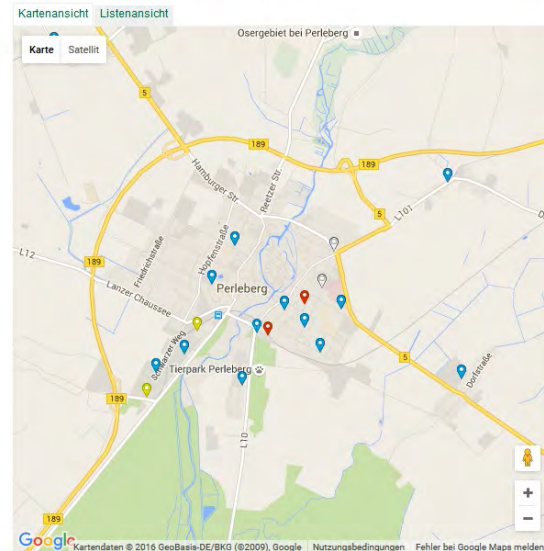

Entsorgungs-
termine abrufen
per
Internet & Smartphone-App

Standorte

- ☒ Sachbereich Abfallwirtschaft
- ☒ Kleinannahmestellen
- ☒ Annahmestellen für Bioabfälle
- ☒ Containerstandorte für Altglas
- ☒ Containerstandorte für Papier, Pappe, Kartonagen (PPK)

Informieren Sie sich über aktuelle Entsorgungstermine, Standorte, Anschriften und Ansprechpartner bei der Abfallwirtschaft unter

www.landkreis-prignitz.de
(Stichwort Abfallkalender).

Die Smartphone-App von Abfall+ erhalten Sie in Ihrem App-Store.