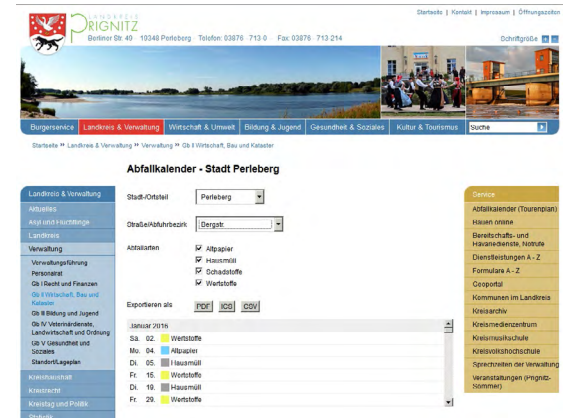

Der Abfallkompass zeigt die Entsorgungsstandorte des Landkreises – vom einzelnen Glascontainer bis hin zur Kleinannahmestelle inklusive Öffnungszeiten und Kontaktdaten – in einer aktiven Karte.

Eine News-Funktion informiert bei Bedarf über aktuelle Neuigkeiten aus der Abfallwirtschaft des Landkreises Prignitz.

Informationen im Internet

Interessierte Bürger, die kein Smartphone besitzen oder mehr auf den klassischen Onlineservice am PC setzen, können sich auf der Internetseite des Landkreises für einen E-Mail-Erinnerungsservice anmelden. Hier wird per E-Mail zum gewünschten Zeitpunkt an die Behälterleerung erinnert.

E-Mail-Abfallwecker

Der E-Mail-Abfallwecker ist ein kostenloser Dienst, mit dem Sie sich per E-Mail an anstehende Abfuhrtermine erinnern lassen können.

[+ Anmelden](#) [✕ Abmelden](#) [Einstellungen](#)

[Wie kann ich mich anmelden?](#)

[Wie kann ich mich wieder abmelden?](#)

Einwohnern, die nur mal schnell die nächsten Termine nachschlagen wollen, werden diese als einfache Liste angezeigt.

Die verschiedenen Farben erleichtern die Unterscheidung der Abfallarten.