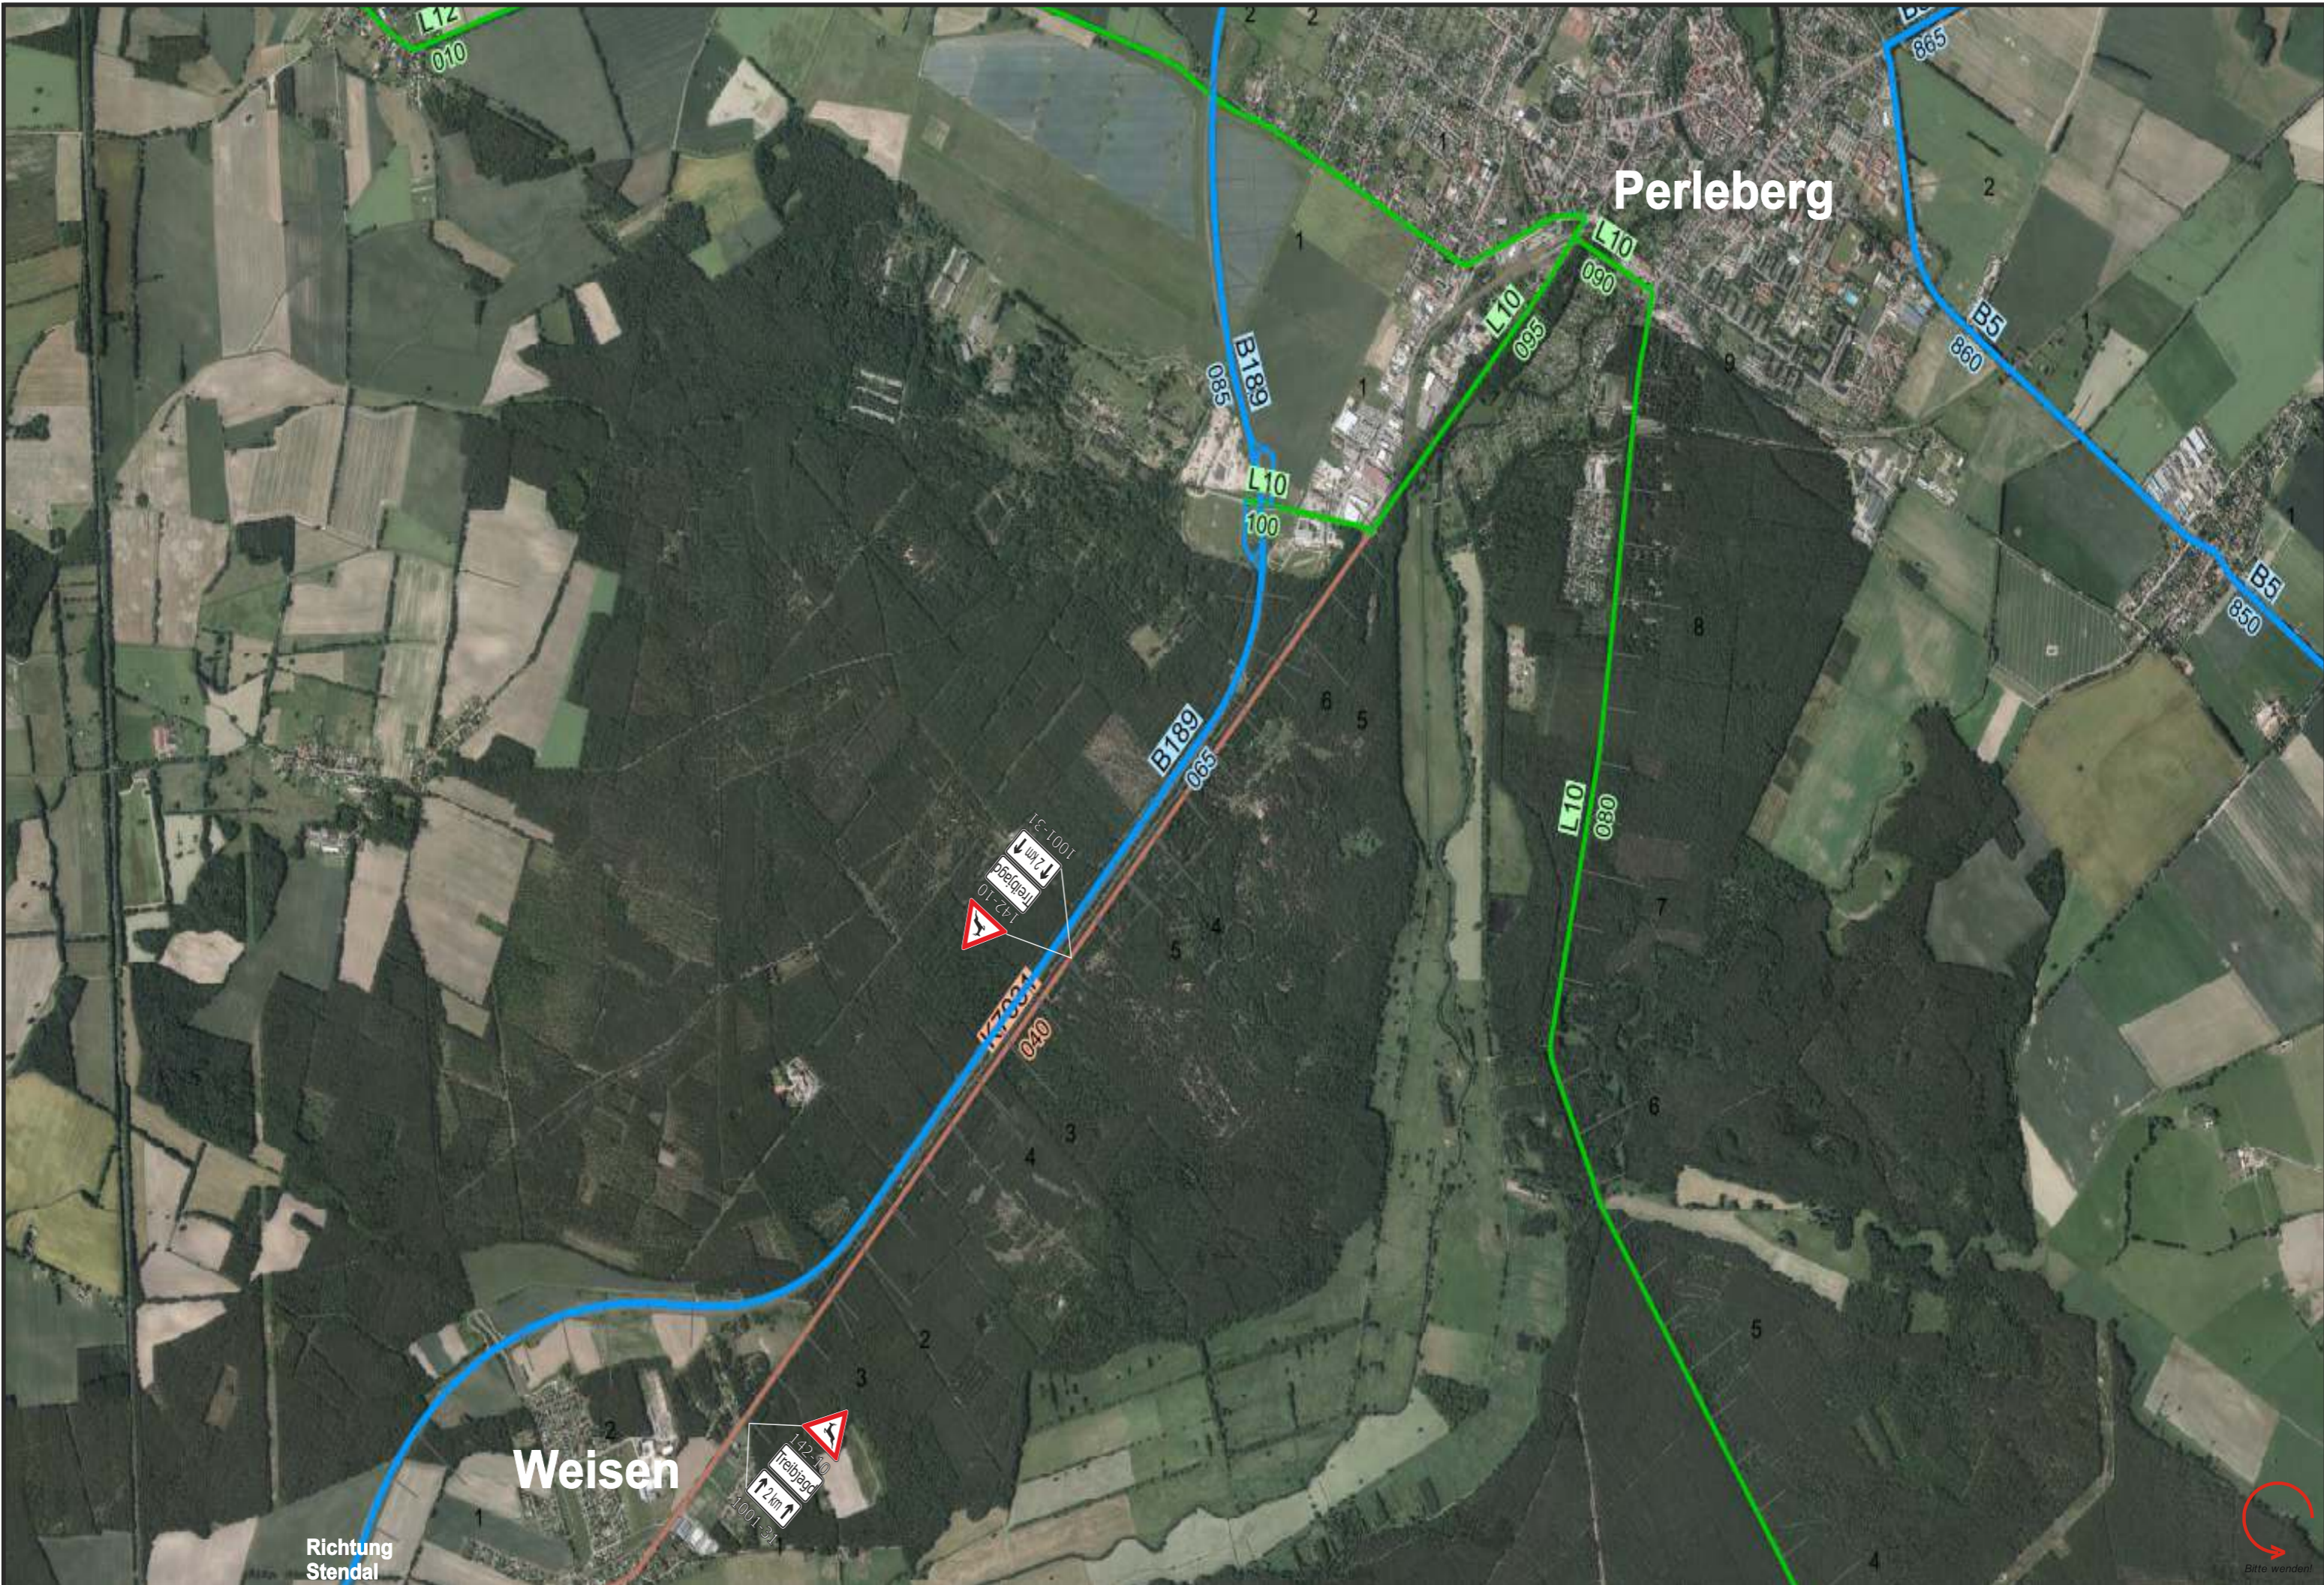

**Achtung!** Meldung über Treibjagden im Landkreis Prignitz im Bereich öffentlicher Straßen/ Wege

Zeitraum: 17.12.2021 von 08:00 Uhr bis 16:00Uhr

Örtlichkeiten:	Straße (n)	Abschnitt	km	km
	B189	065	6,2	4,2
	K7031	010	1,4	3,4
	Gemeinde- straße	Verlängerter Eichhölzer Weg in Perleberg		

Perleberg

Weisen

Richtung Stendal

Perleberg

Eichhölzer Weg

Verlängerter Eichhölzer Weg

Stadtbetriebshof  
Perleberg

Weisen

B189

K7031

K7031

B189

1001-31

142-10  
Treibjagd

142-10  
Treibjagd

142-10  
Treibjagd