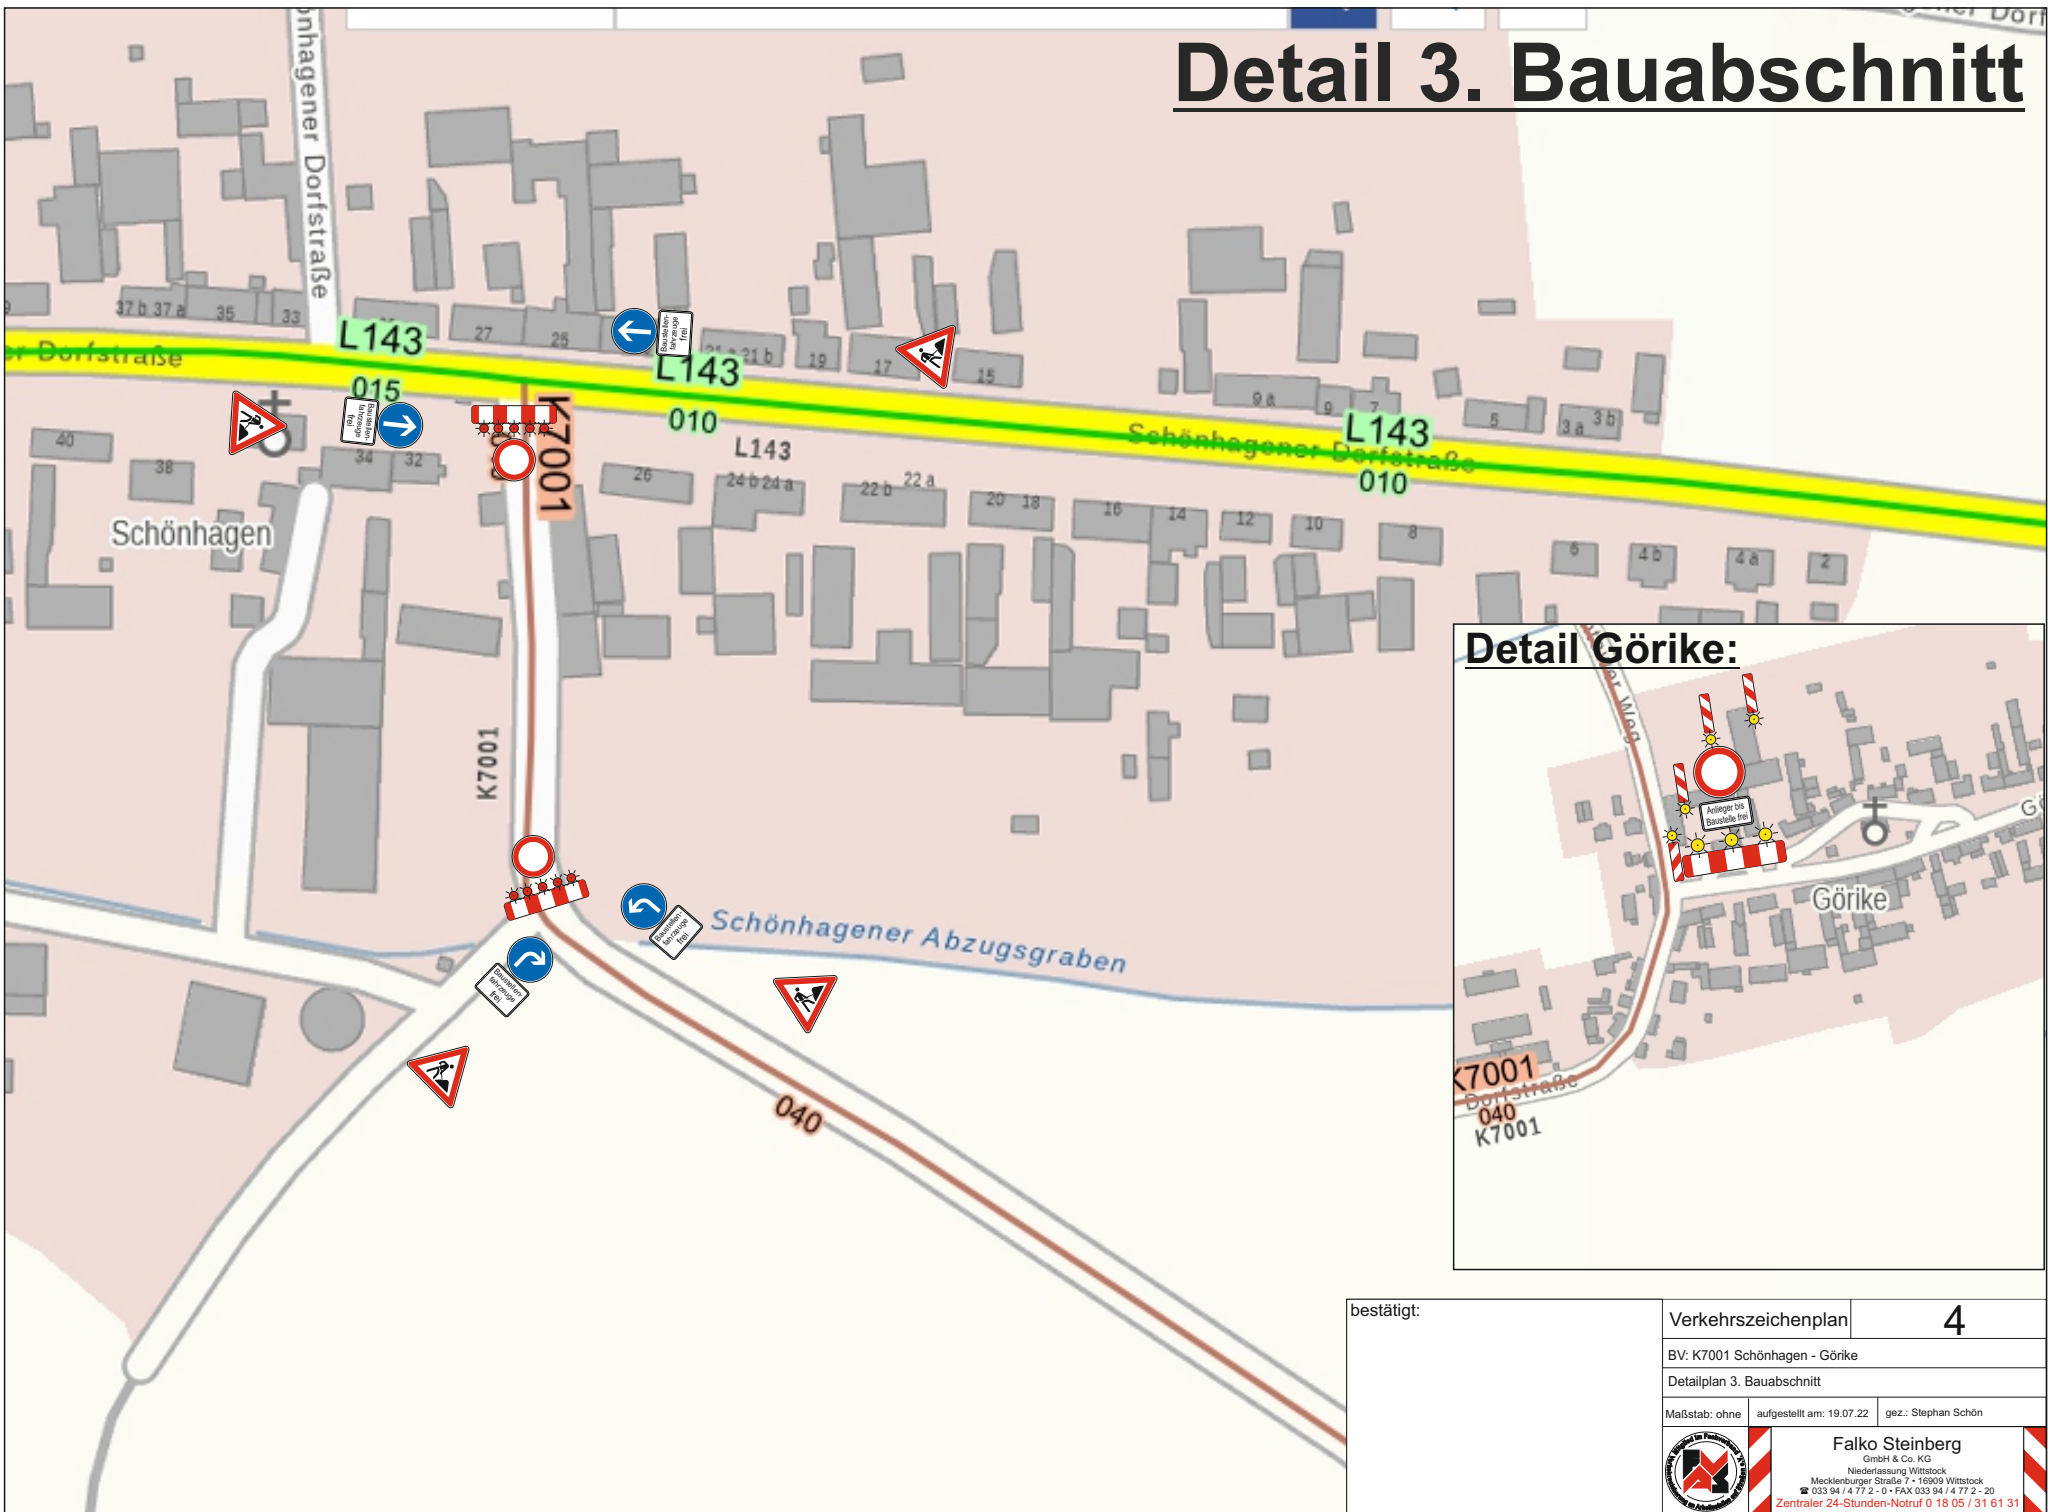

Detail 3. Bauabschnitt

Detail Görike:

bestätigt:

Verkehrszeichenplan

4

BV: K7001 Schönhagen - Görike

Detailplan 3. Bauabschnitt

Maßstab: ohne